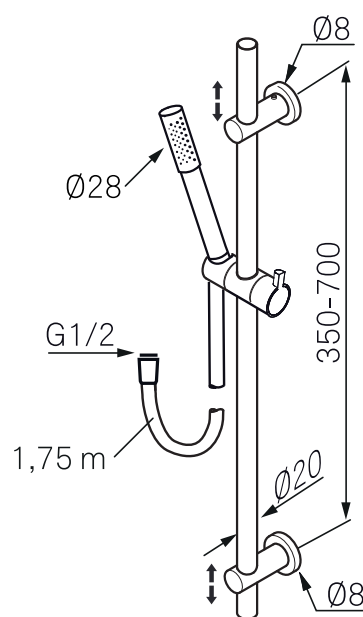

Mora Rexx S6

mora[®] ARMATUR

Mora Rexx är essensen av skandinavisk design och funktionalitet. Serien är minimalistisk och med enkelheten i fokus. Dess precision är dess innovation. När tradition och hantverk samsas med moderna tillverkningsmetoder och inspirerande formgivning, blir resultatet Mora Rexx. Här i form av en vacker duschanordning med inbyggd smart funktionalitet.

- Metallomspunnen slang 1750 mm, PVC- och BPA- fri innerslang
- Med variabelt c/c-mått för befintliga skruvhål
- Med antikalksystem "Easy-Clean"
- Eco (Energi och vattenbesparande handdusch 9 l/min)

Mora Eco

No PVC

EasyClean

Utförande	MA nr	RSK nr
Krom	13 01 91	8932180
Krom/svart	13 01 91.0011	8932182